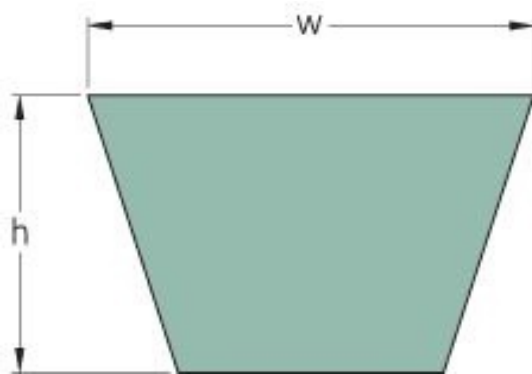

PHG A57

Označení řemenu	A57
Počet drážek	1
Roztečná délka (mm)	1480
Roztečná délka (in)	58.27
Vnitřní délka (mm)	1448
Vnitřní délka (in)	57
w = Šířka (mm)	13
Width (in)	0.51
h = Výška (mm)	8
h = Height (in)	0.31